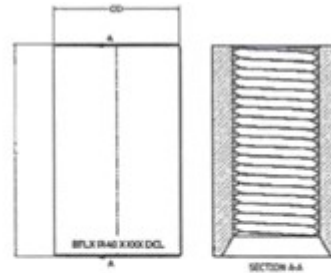

**BTLX PI**

**BE500S Catégorie B d : 12-40 mm**

**BE500S Catégorie F3 d: 16-32mm**

**BE500S Catégorie F1 d: 40mm**

20

One coupler PI range, internationally patented, fits for all rebar splicing systems (LS, LSR, LCE and LER).

Ref	Rebar diameter		External Ø OD (mm)	Length L (mm)	Weight (Kg)	Sealing cap color
	Metric (mm)	ASTM				
BTLX PI12	12	*	20	33	0,05	yellowish
BTLX PI16	16	#5	25	46	0,08	blue
BTLX PI19	19	#6	30	50	0,14	light white
BTLX PI20	20	*	30	55	0,14	red
BTLX PI26	25-26	#8	40	68	0,33	orange
BTLX PI28	28	#9	43	74	0,45	yellow
BTLX PI32	30-32	#10	50	81	0,62	purple
BTLX PI36	36	#11	55	91	0,86	green
PI#12	38	#12	57	100	0,95	orange
BTLX PI40	40	*	62	100	1,20	pink