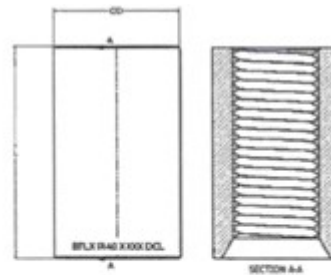

**Producten:**

<p><b>Assemblages mécaniques filetés Modèle BTLX PI</b>  <b>BE500S Catégorie B d : 12-40 mm</b>  <b>BE500S Catégorie F3 d : 16-32mm</b>  <b>BE500S Catégorie F1 d : 40mm</b></p>	
--	--

20

One coupler PI range, internationally patented, fits for all rebar splicing systems (LS, LSR, LCE and LER).

Ref	Rebar diameter		External Ø OD (mm)	Length L (mm)	Weight (Kg)	Sealing cap color
	Metric (mm)	ASTM				
BTLX PI12	12	*	20	33	0,05	yellowish
BTLX PI16	16	#5	25	46	0,08	blue
BTLX PI19	19	#6	30	50	0,14	light white
BTLX PI20	20	*	30	55	0,14	red
BTLX PI26	25-26	#8	40	68	0,33	orange
BTLX PI28	28	#9	43	74	0,45	yellow
BTLX PI32	30-32	#10	50	81	0,62	purple
BTLX PI36	36	#11	55	91	0,86	green
PI#12	38	#12	57	100	0,95	orange
BTLX PI40	40	*	62	100	1,20	pink